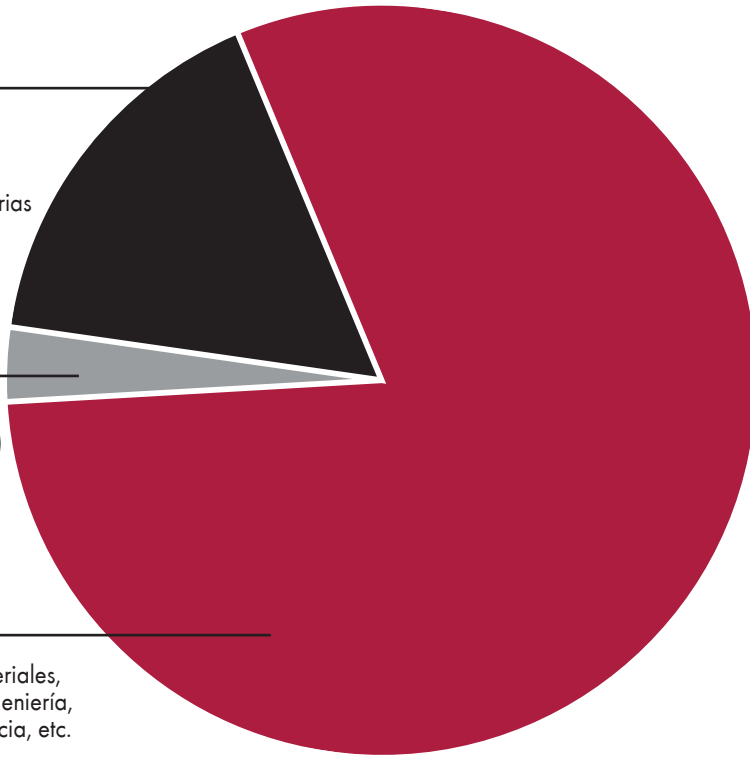

Desglose del presupuesto

Tecnología

- $50,000,000 - Reposición de computadoras
- $25,000,000 - Dispositivos Ready 1:1 en escuelas secundarias

Administración del programa

- $14,555,215 - Empresa que administra el programa (Jacobs)
- $500,000 - Personal de adquisición
- $10,000 - Promoción del paquete de bonos

Presupuestos de proyecto

- $365,434,785 - Trabajo y materiales, honorarios de arquitectura e ingeniería, permisos, escalación, contingencia, etc.